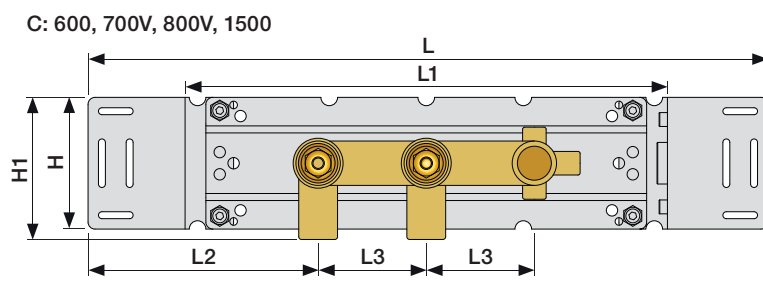

VA 1.42/19069, VA 1.42/19822, VA 1.42/19823,
 VA 1.42/19827, VA 1.42/19828

www.vola.com

vola

Fitting of extension
Montage von verlängerung

Montering af forlængerdele
Montering av förlängning

Montage van de verlengstukken
Montage des rallonges

700: 700V + 200M
 800: 800V + 2 x 200M
 800N: 800NV + 200M
 800T: 800TV + 200M

	L	L1	L2	L3	H	H1	H2	H3
A	295 mm 11 1/2"	160 mm 6 1/2"	145 mm 5 3/4"	-	95 mm 3 3/4"	103 mm 4"	-	-
B	395 mm 15 1/2"	260 mm 10"	156 mm 6 1/8"	-			-	-
C	490 mm 19 1/2"	355 mm 14"	166 mm 6 1/2"	78 mm 3 1/16"			-	-
D	570 mm 23"	435 mm 17"	-	-			122 mm 4 3/4"	113 mm 4 1/2"