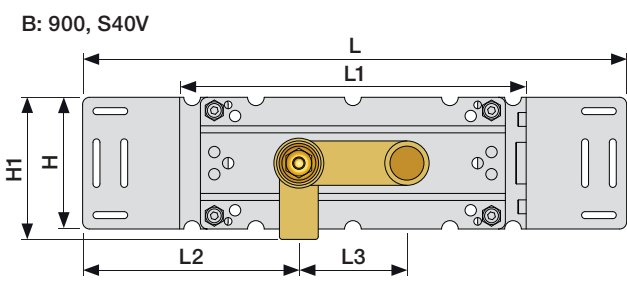

VA 1.42/19069, VA 1.42/19822, VA 1.42/19823,
 VA 1.42/19827, VA 1.42/19828

www.vola.com

vola

Fitting of extension
Montage von verlängerung

Montering af forlængerdele
Montering av förlängning

Montage van de verlengstukken
Montage des rallonges

700: 700V + 200M
 800: 800V + 2 x 200M
 800N: 800NV + 200M
 800T: 800TV + 200M

	L	L1	L2	L3	H	H1	H2	H3
A	295 mm 11 1/2"	160 mm 6 1/2"	145 mm 5 3/4"	-	95 mm 3 3/4"	103 mm 4"	-	-
B	395 mm 15 1/2"	260 mm 10"	156 mm 6 1/8"	-			-	-
C	490 mm 19 1/2"	355 mm 14"	166 mm 6 1/2"	78 mm 3 1/16"			-	-
D	570 mm 23"	435 mm 17"	-	-			122 mm 4 3/4"	113 mm 4 1/2"