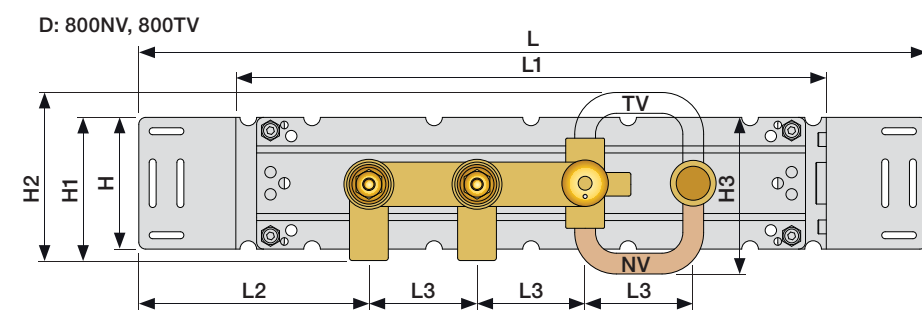

VA 1.42/19069, VA 1.42/19822, VA 1.42/19823,
 VA 1.42/19827, VA 1.42/19828

www.vola.com

vola

Fitting of extension
Montage von verlängerung

Montering af forlængerdele
Montering av förlängning

Montage van de verlengstukken
Montage des rallonges

700: 700V + 200M
 800: 800V + 2 x 200M
 800N: 800NV + 200M
 800T: 800TV + 200M

	L	L1	L2	L3	H	H1	H2	H3
A	295 mm 11 1/2"	160 mm 6 1/2"	145 mm 5 3/4"	-	95 mm 3 3/4"	103 mm 4"	-	-
B	395 mm 15 1/2"	260 mm 10"	156 mm 6 1/8"	-			-	-
C	490 mm 19 1/2"	355 mm 14"	166 mm 6 1/2"	78 mm 3 1/16"			-	-
D	570 mm 23"	435 mm 17"	-	-			122 mm 4 3/4"	113 mm 4 1/2"