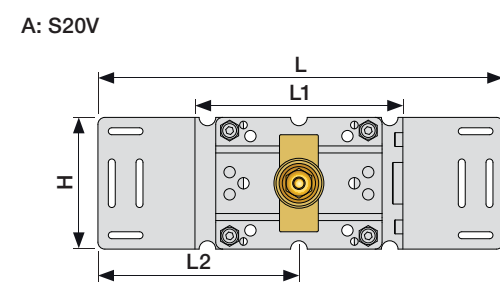

VA 1.42/19069, VA 1.42/19822, VA 1.42/19823,
 VA 1.42/19827, VA 1.42/19828

www.vola.com

vola

Fitting of extension
Montage von verlängerung

Montering af forlængerdele
Montering av förlängning

Montage van de verlengstukken
Montage des rallonges

700: 700V + 200M
 800: 800V + 2 x 200M
 800N: 800NV + 200M
 800T: 800TV + 200M

	L	L1	L2	L3	H	H1	H2	H3
A	295 mm 11 1/2"	160 mm 6 1/2"	145 mm 5 3/4"	-	95 mm 3 3/4"	103 mm 4"	-	-
B	395 mm 15 1/2"	260 mm 10"	156 mm 6 1/8"	-			-	-
C	490 mm 19 1/2"	355 mm 14"	166 mm 6 1/2"	78 mm 3 1/16"			-	-
D	570 mm 23"	435 mm 17"	-	-			122 mm 4 3/4"	113 mm 4 1/2"