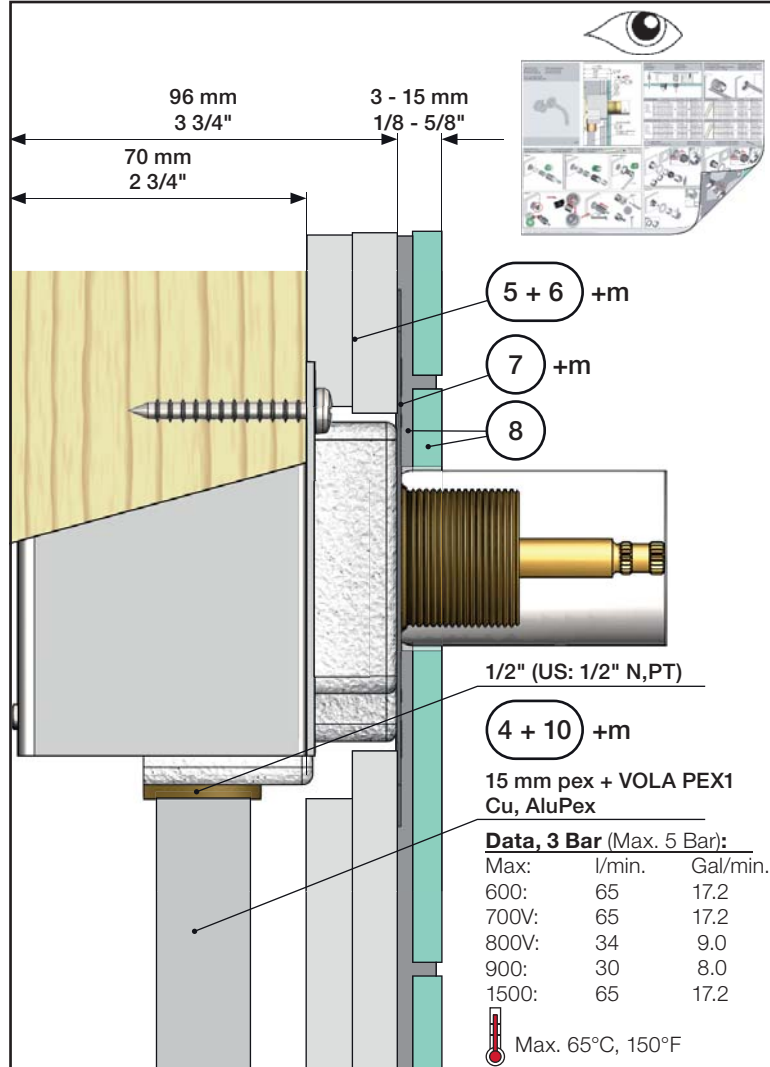

VOLA 600, 700, 700V, 900, 1500
 VOLA 800, 800V, 800N, 800NV, 800T, 800TV
 VOLA S20V, S40V

Fitting instruction
 Montageanleitung
 Monteringsvejledning

Monteringsvægledning
 Montage hanleiding
 Manuel de montage

Extension
Verlängerung
Forlængerdele

Förlängning
Verlengstücken
Modification

70 mm
2 3/4"

Max. 26 mm
Max. 1"

Max. 26 mm
Max. 1"

VR697

VR698

600, 700V, 800V: 2xVR697
 1500: 1xVR697+1xVR698
 900: 1xVR697

	VR697:	VR1400:	VR2019:
Tiles:	3 - 15 mm Standard	Standard	Standard
Fliesen:	15 - 25 mm VR697+10	VR1400+10	VR2019+10
Fliser:	25 - 35 mm VR697+20	VR1400+20	VR2019+20
Fliser:	35 - 45 mm VR697+30	VR1400+30	VR2019+30
Tegels:	45 - 55 mm VR697+40	VR1400+40	VR2019+40
Carreaux:	55 - 65 mm VR697+50	VR1400+50	VR2019+50

700: 700V + 200M
 800: 800V + 2 x 200M
 800N: 800NV + 200M
 800T: 800TV + 200M

	L	L1	L2	L3	H	H1	H2	H3
A	295 mm 11 1/2"	160 mm 6 1/2"	145 mm 5 3/4"	-	95 mm 3 3/4"	103 mm 4"	-	-
B	395 mm 15 1/2"	260 mm 10"	156 mm 6 1/8"	-			-	-
C	490 mm 19 1/2"	355 mm 14"	166 mm 6 1/2"	78 mm 3 1/16"			-	-
D	570 mm 23"	435 mm 17"	-	-			122 mm 4 3/4"	113 mm 4 1/2"