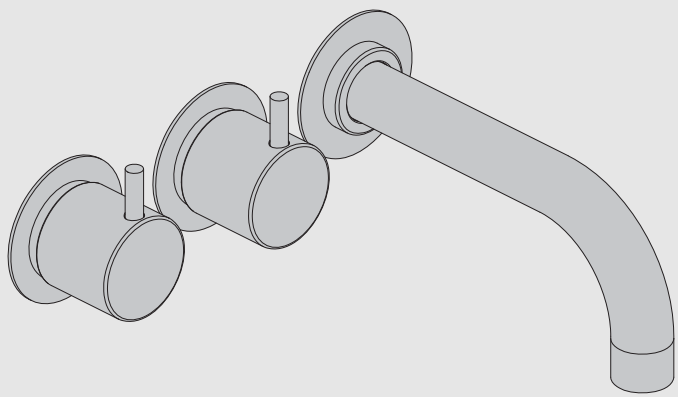

VOLA 600, 700, 700V, 900, 1500
 VOLA 800, 800V, 800N, 800NV, 800T, 800TV
 VOLA S20V, S40V

Fitting instruction
 Montageanleitung
 Monteringsvejledning

Monteringsvægledning
 Montage hanleiding
 Manuel de montage

Extension
Verlängerung
Forlængerdele

Förlängning
Verlengstücken
Modification

70 mm
2 3/4"

Max. 26 mm
Max. 1"

Max. 26 mm
Max. 1"

VR697

VR698

600, 700V, 800V: 2xVR697
 1500: 1xVR697+1xVR698
 900: 1xVR697

700: 700V + 200M
 800: 800V + 2 x 200M
 800N: 800NV + 200M
 800T: 800TV + 200M

	L	L1	L2	L3	H	H1	H2	H3
A	295 mm 11 1/2"	160 mm 6 1/2"	145 mm 5 3/4"	-	95 mm 3 3/4"	103 mm 4"	-	-
B	395 mm 15 1/2"	260 mm 10"	156 mm 6 1/8"	-			-	-
C	490 mm 19 1/2"	355 mm 14"	166 mm 6 1/2"	78 mm 3 1/16"			-	-
D	570 mm 23"	435 mm 17"	-	-			122 mm 4 3/4"	113 mm 4 1/2"