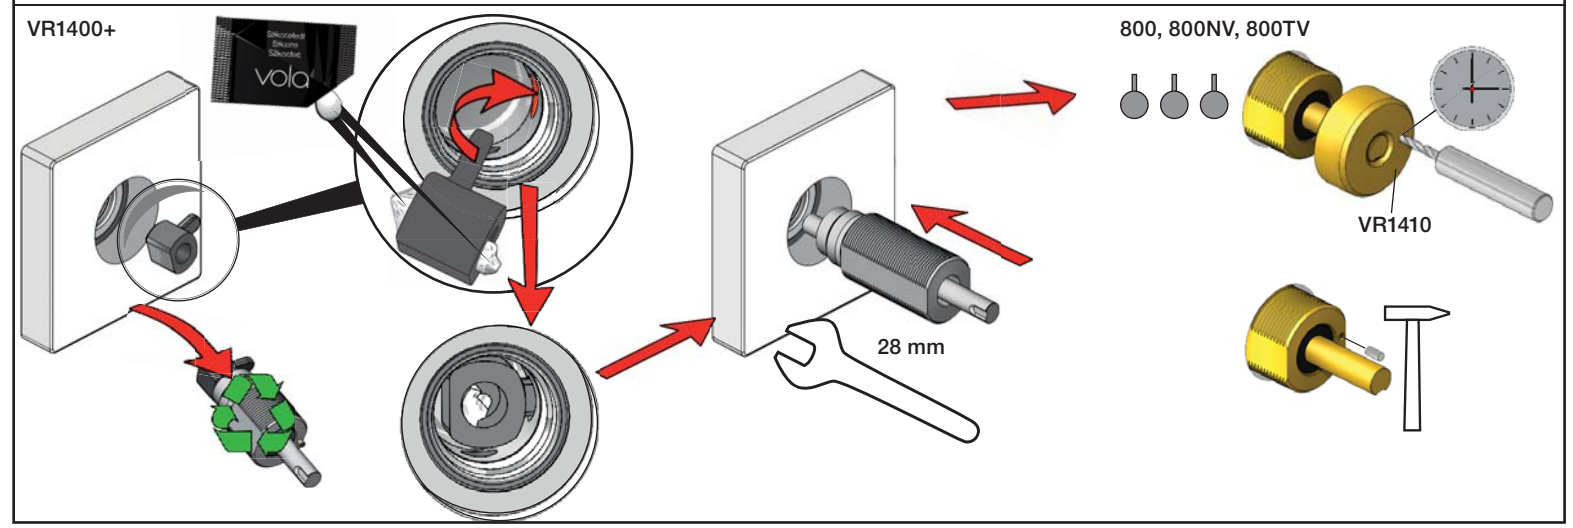

VA 1.42/19069, VA 1.42/19822, VA 1.42/19823,
 VA 1.42/19827, VA 1.42/19828

www.vola.com

vola

Fitting of extension
Montage von verlängerung

Montering af forlængerdele
Montering av förlängning

Montage van de verlengstukken
Montage des rallonges

700: 700V + 200M
 800: 800V + 2 x 200M
 800N: 800NV + 200M
 800T: 800TV + 200M

	L	L1	L2	L3	H	H1	H2	H3
A	295 mm 11 1/2"	160 mm 6 1/2"	145 mm 5 3/4"	-	95 mm 3 3/4"	103 mm 4"	-	-
B	395 mm 15 1/2"	260 mm 10"	156 mm 6 1/8"	-			-	-
C	490 mm 19 1/2"	355 mm 14"	166 mm 6 1/2"	78 mm 3 1/16"			-	-
D	570 mm 23"	435 mm 17"	-	-			122 mm 4 3/4"	113 mm 4 1/2"