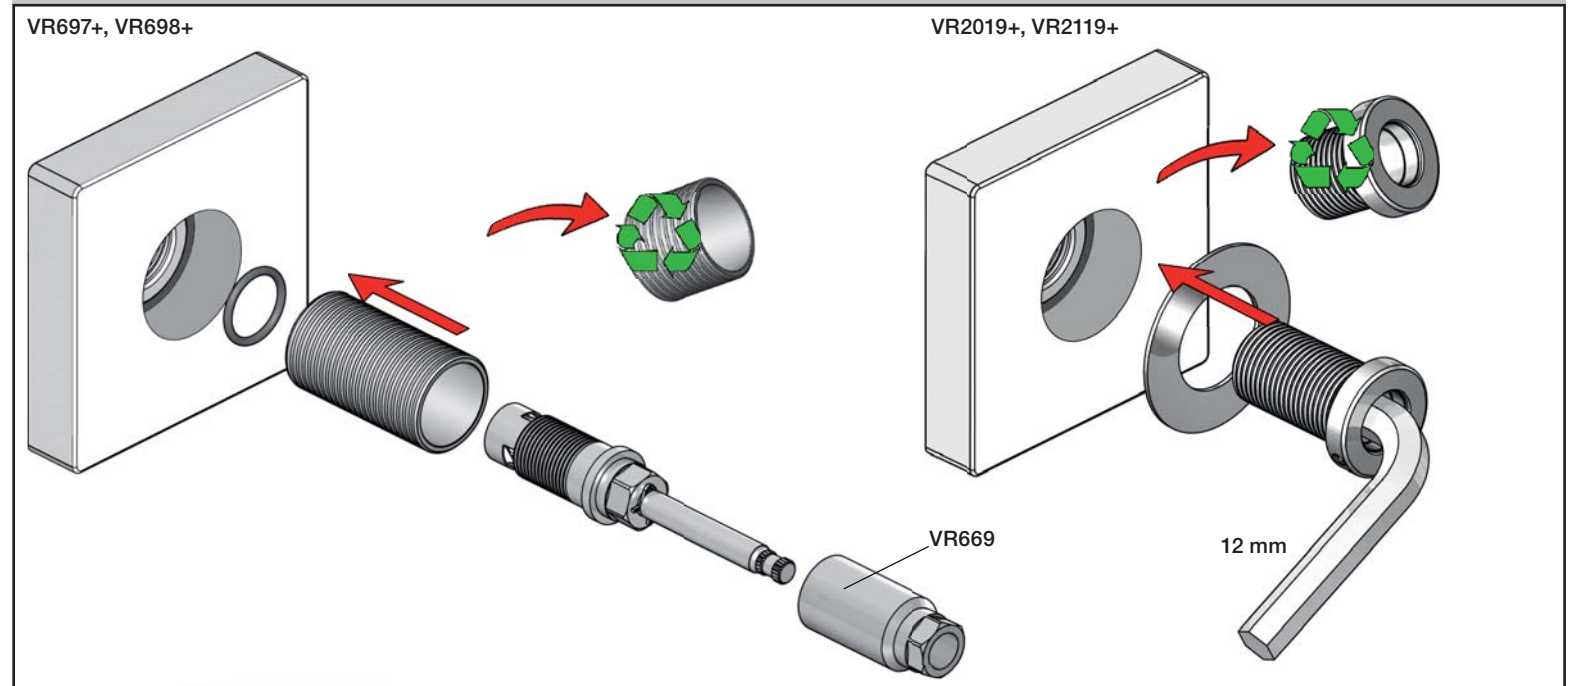

VA 1.42/19069, VA 1.42/19822, VA 1.42/19823,
 VA 1.42/19827, VA 1.42/19828

www.vola.com

vola

Fitting of extension
Montage von verlängerung

Montering af forlængerdele
Montering av förlängning

Montage van de verlengstukken
Montage des rallonges

700: 700V + 200M
 800: 800V + 2 x 200M
 800N: 800NV + 200M
 800T: 800TV + 200M

	L	L1	L2	L3	H	H1	H2	H3
A	295 mm 11 1/2"	160 mm 6 1/2"	145 mm 5 3/4"	-	95 mm 3 3/4"	103 mm 4"	-	-
B	395 mm 15 1/2"	260 mm 10"	156 mm 6 1/8"	-			-	-
C	490 mm 19 1/2"	355 mm 14"	166 mm 6 1/2"	78 mm 3 1/16"			-	-
D	570 mm 23"	435 mm 17"	-	-			122 mm 4 3/4"	113 mm 4 1/2"