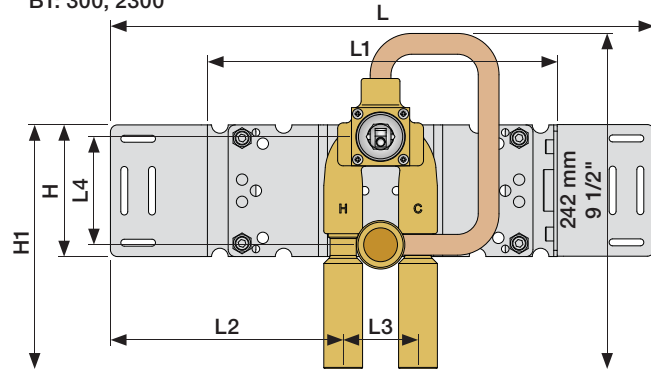

	L	L1	L2	L3	L4	L5	H	H1
A	295 mm 11 1/2"	160 mm 6 1/2"	145 mm 5 3/4"	-	-	-	-	-
B	395 mm 15 1/2"	260 mm 10"	129 mm 5"	54 mm 2 1/8"	78 mm 3 1/16"	-	95 mm 3 3/4"	120 mm 4 3/4"
B1			168 mm 6 5/8"					175 mm 6 7/8"
C	490 mm 19 1/2"	355 mm 14"	139 mm 5 1/2"	-	-	78 mm 3 1/16"	-	120 mm 4 3/4"
D	570 mm 23"	435 mm 17"	156 mm 6 1/8"					

B: 100, 2100, 100X, 2100X, 200V, 2200V, 400V, 2400V

A: 200M

C: 400NV, 2400NV, 400TV, 2400TV  
 D: 400FV, 2400FV, 400RV, 2400RV

B1: 300, 2300

Fitting of extension  
 Montage von verlängerung

Montering af forlængerdele  
 Montering av förlängning