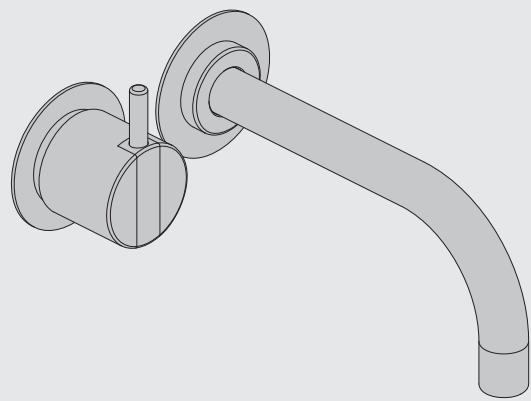

VOLA 100, 100X, 200M, 200, 200V, 300, 400DV, 400, 400V  
 VOLA 400N, 400NV, 400T, 400TV, 400F, 400FV, 400R, 400RV  
 VOLA 2100, 2100X, 2200, 2200V, 2300, 2400, 2400V  
 VOLA 2400N, 2400NV, 2400T, 2400TV, 2400F, 2400FV, 2400R, 2400RV

Fitting instruction  
 Montageanleitung  
 Monteringsvejledning

Monteringsvægledning  
 Montage hanleiding  
 Manuel de montage

VA 1.42/16354, VA 1.42/16531, VA 1.42/16532,  
 VA 1.42/16533, VA 1.42/16535, VA 1.42/16536