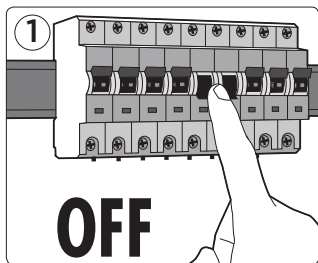

KELSEY

7273605012

User manual
Bedienungsanleitung
Mode d'emploi
Handleiding
Manuale
Manual del usuario
Használati utasítás
Instrukcja obsługi

LUTEC

Incl.

Ø 6mm

5

6