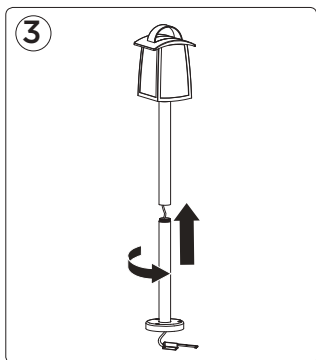

KELSEY

7273605012

User manual
Bedienungsanleitung
Mode d'emploi
Handleiding
Manuale
Manual del usuario
Használati utasítás
Instrukcja obsługi

LUTEC

Incl.

Ø 6mm

5

6