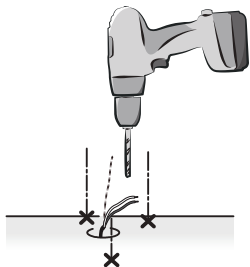

KELSEY

7273605012

User manual
Bedienungsanleitung
Mode d'emploi
Handleiding
Manuale
Manual del usuario
Használati utasítás
Instrukcja obsługi

LUTEC

Incl.

Ø 6mm

5

6