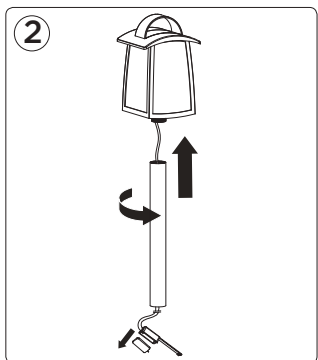

KELSEY

7273605012

User manual
Bedienungsanleitung
Mode d'emploi
Handleiding
Manuale
Manual del usuario
Használati utasítás
Instrukcja obsługi

LUTEC

Incl.

Ø 6mm

5

6