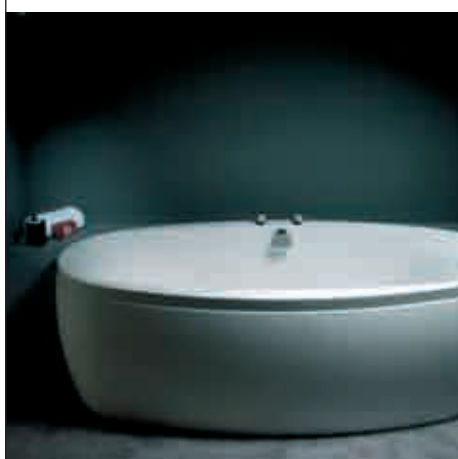

CELSIUS OVAL - RENDYRKET LUKSUS

Celsius Oval har et enormt badeområde, som giver dig den fuldendte følelse af luksus. Til indmuring eller delvis indmuring som vist.

CELSIUS

Oval er Celsius-seriens pragteksemplar. Enestående udformning, der kombinerer luksuriøse egenskaber med proportioner, der giver en ekstravagant badeoplevelse med stil.

Carronite™-forstærkning er standard.

Oval

De blidt rundede sider gør Oval til en herlig oplevelse.