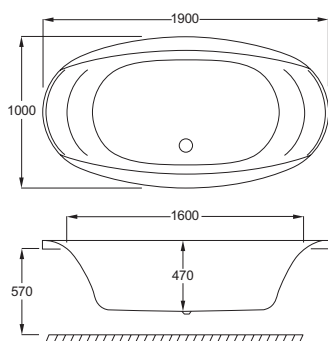

CELSIUS

Oval er Celsius-seriens pragteksemplar. Enestående udformning, der kombinerer luksuriøse egenskaber med proportioner, der giver en ekstravagant badeoplevelse med stil.

Carronite™-forstærkning er standard.

Oval

De blidt rundede sider gør Oval til en herlig oplevelse.