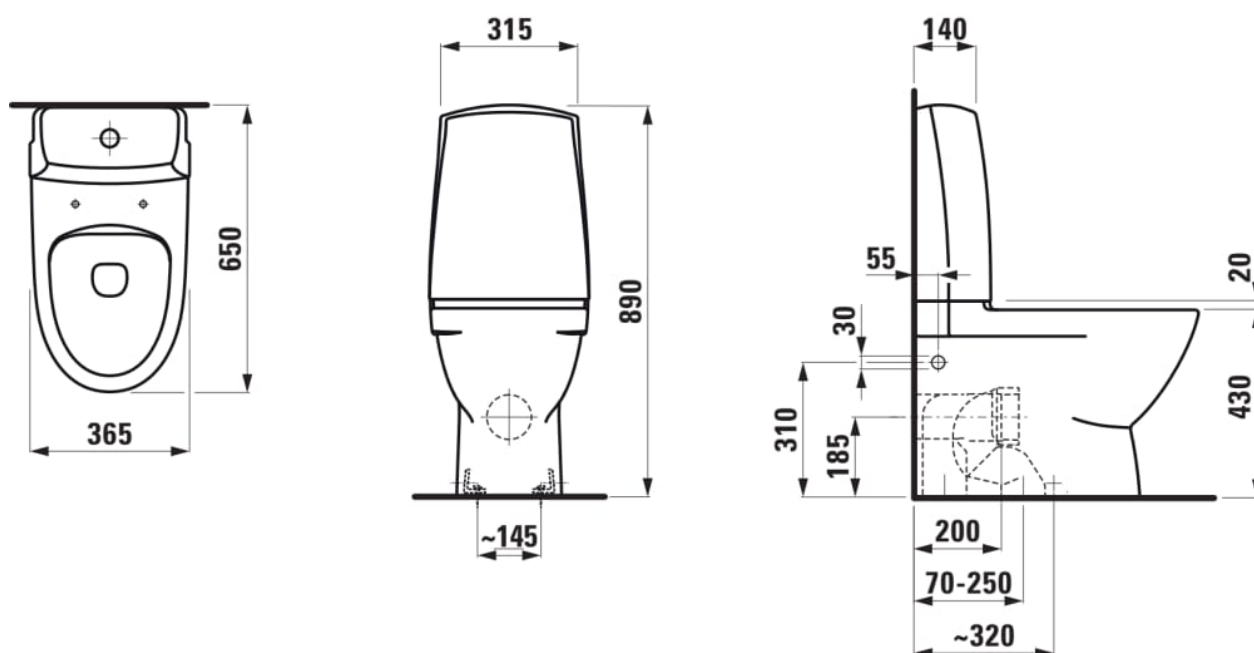

LAUFEN PRO N

Gulvstående toilet, Rimless, P-lås, Back-to-Wall, til skruemontering

MÅL

Bredde	650 mm
Dybde	360 mm
Højde	890 mm

FARVE OG FINISH

<input type="checkbox"/>	400 Hvid med LCC
--------------------------	------------------

MULIGHEDER

737 - PP-tank with flushing mechanism LAUFEN, water condensation insulation, Dual-Flush (4,5/3-l-flush), water inlet bottom right 1/2" brass

Back-to-wall

Flushing system : Lavt skyl

Installation type : Gulvstående

Rim type : Rimless

Rimless

TEKNISKE TEGNINGER

KOMPATIBEL MED

Toiletsæde med låg, quick
release

H891150...0001

Toiletsæde, quick release,
med soft close

H891151...0001