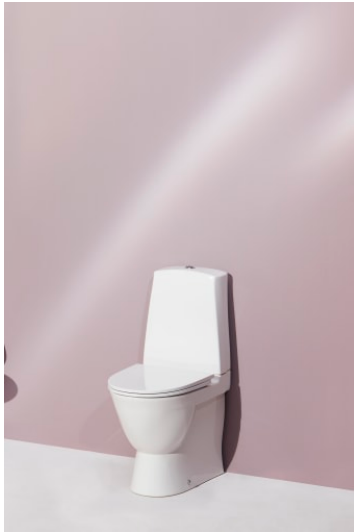

LAUFEN PRO N

Gulvstående toilet, Rimless, P-lås, Back-to-Wall, til skruemontering

MÅL

Bredde	650 mm
Dybde	360 mm
Højde	890 mm

FARVE OG FINISH

<input type="checkbox"/>	400 Hvid med LCC
--------------------------	------------------

MULIGHEDER

737 - PP-tank with flushing mechanism LAUFEN, water condensation insulation, Dual-Flush (4,5/3-l-flush), water inlet bottom right 1/2" brass

Back-to-wall

Flushing system : Lavt skyl

Installation type : Gulvstående

Rim type : Rimless

Rimless

TEKNISKE TEGNINGER

KOMPATIBEL MED

Toiletsæde med låg, quick
release

H891150...0001

Toiletsæde, quick release,
med soft close

H891151...0001