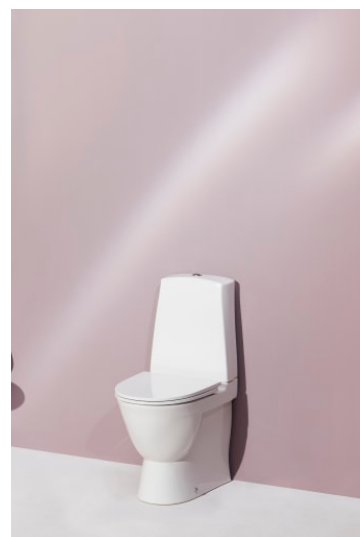

LAUFEN PRO N

Gulvstående toilet, Rimless, P-lås, Back-to-Wall, til skruemontering

MÅL

Bredde	650 mm
Dybde	360 mm
Højde	890 mm

FARVE OG FINISH

<input type="checkbox"/>	400 Hvid med LCC
--------------------------	------------------

MULIGHEDER

737 - PP-tank with flushing mechanism LAUFEN, water condensation insulation, Dual-Flush (4,5/3-l-flush), water inlet bottom right 1/2" brass

Back-to-wall

Flushing system : Lavt skyl

Installation type : Gulvstående

Rim type : Rimless

Rimless

TEKNISKE TEGNINGER

KOMPATIBEL MED

Toiletsæde med låg, quick
release

H891150...0001

Toiletsæde, quick release,
med soft close

H891151...0001