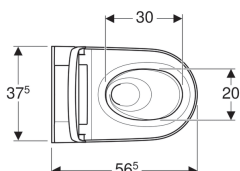

Geberit AquaClean Sela douchetoilet væghængt

Anvendelser

- Til komfortabel anvendelse af WC'et
- Til nænsom rengøring med vand i anal- og vaginalområdet

Egenskaber

- Analdouche med WhirlSpray-dyseteknologi
- Separat ladydyse i beskyttet hvileposition
- Brusevandstemperatur kan justeres
- Douchestrålens styrke kan justeres i fem trin
- Douchearm kan positioneres i fem trin
- Pulsierende stråle (douchearmens automatiske bevægelse frem og tilbage) kan justeres
- Automatisk rengøring af douchedyse før og efter med rent vand
- Afkalkningsprogram
- WC-skål uden skyllekant med TurboFlush-skylleteknik
- Brugeridentifikation
- Toiletsæde og toiletlæg med SoftClosing
- Toiletlæg med SoftOpening
- Aktivering af orienteringslyset via lysstyrkesensor
- Orienteringslys kan indstilles i syv farver
- Funktioner og egenskaber via fjernbetjening
- Mulighed for programmering af fire brugerprofiler
- Kompatibel med Geberit AquaClean appen
- Vandtilslutning på siden til venstre skjult bag WC-skålen
- Nettetilslutning med treleders fleksibel kappeledning, på siden til højre skjult bag WC-skålen
- Vandtilslutning ekstern på siden til venstre med tilbehør mulig
- Nettetilslutning ekstern, med stikdåse til højre mulig
- Godkendt iht. (DIN) EN 1717/(DIN) EN 13077

Leverancens indhold

- Vandtilslutningssæt til Geberit Sigma indbygningscisterne 12 cm og Geberit Omega indbygningscisterne 12 cm, indbygningshøjde 112 cm
- Koblingsmuffe til nettetilslutning
- Akustisk isolering
- Afdækning til test
- Afkalkningsmiddel 125 ml
- Rengøringsæt
- Tilslutningssæt til WC, ø 90 mm
- Fjernbetjening med vægholder og batteri CR2032
- Fastgørelsesmateriale