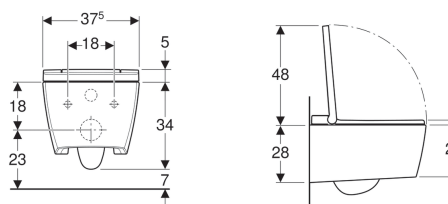

Geberit AquaClean Sela douchetoilet væghængt

Anvendelser

- Til komfortabel anvendelse af WC'et
- Til nænsom rengøring med vand i anal- og vaginalområdet

Egenskaber

- Analdouche med WhirlSpray-dyseteknologi
- Separat ladydyse i beskyttet hvileposition
- Brusevandstemperatur kan justeres
- Douchestrålens styrke kan justeres i fem trin
- Douchearm kan positioneres i fem trin
- Pulsierende stråle (douchearmens automatiske bevægelse frem og tilbage) kan justeres
- Automatisk rengøring af douchedyse før og efter med rent vand
- Afkalkningsprogram
- WC-skål uden skyllekant med TurboFlush-skylleteknik
- Brugeridentifikation
- Toiletsæde og toiletlæg med SoftClosing
- Toiletlæg med SoftOpening
- Aktivering af orienteringslyset via lysstyrkesensor
- Orienteringslys kan indstilles i syv farver
- Funktioner og egenskaber via fjernbetjening
- Mulighed for programmering af fire brugerprofiler
- Kompatibel med Geberit AquaClean appen
- Vandtilslutning på siden til venstre skjult bag WC-skålen
- Nettetilslutning med treleders fleksibel kappeledning, på siden til højre skjult bag WC-skålen
- Vandtilslutning ekstern på siden til venstre med tilbehør mulig
- Nettetilslutning ekstern, med stikdåse til højre mulig
- Godkendt iht. (DIN) EN 1717/(DIN) EN 13077

Leverancens indhold

- Vandtilslutningssæt til Geberit Sigma indbygningscisterne 12 cm og Geberit Omega indbygningscisterne 12 cm, indbygningshøjde 112 cm
- Koblingsmuffe til nettetilslutning
- Akustisk isolering
- Afdækning til test
- Afkalkningsmiddel 125 ml
- Rengøringsæt
- Tilslutningssæt til WC, ø 90 mm
- Fjernbetjening med vægholder og batteri CR2032
- Fastgørelsesmateriale