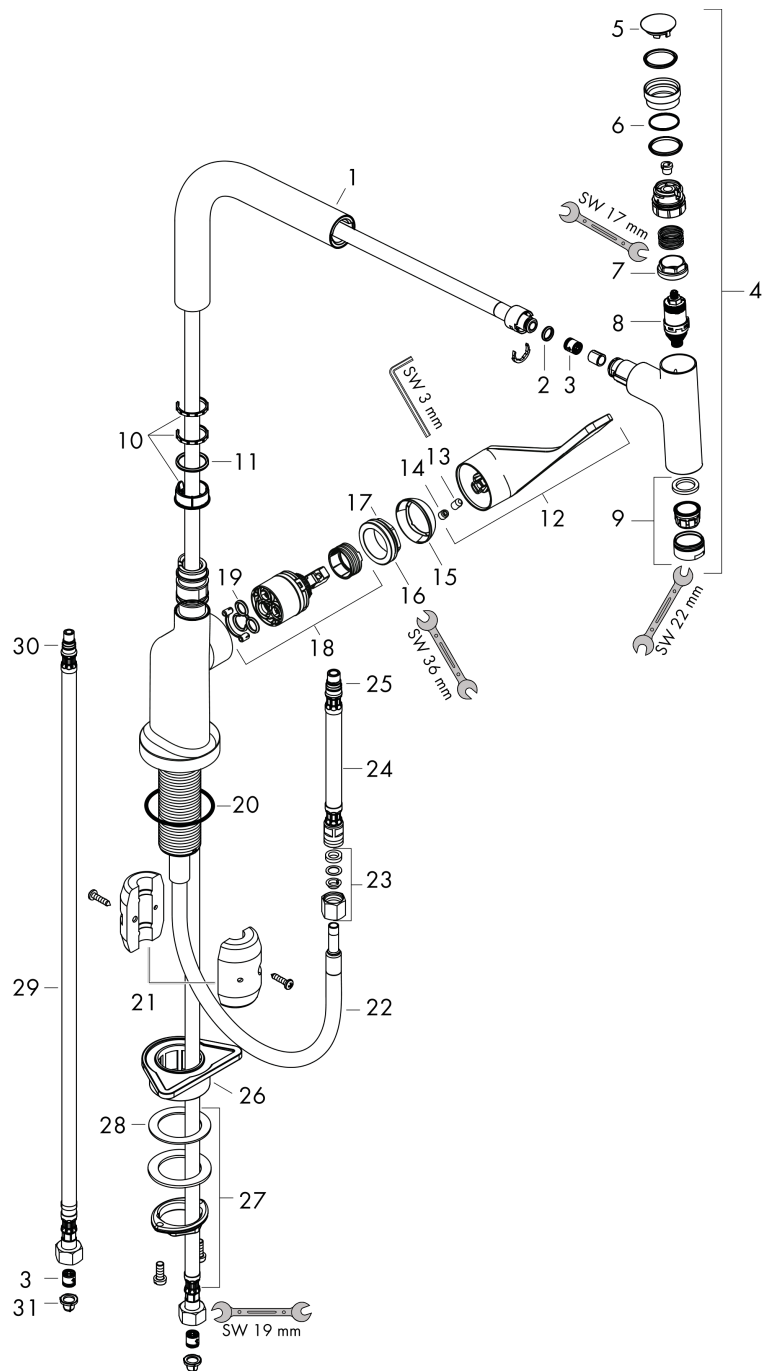

AXOR Citterio
Select 1-grebs køkkenarmatur med udtrækstud
Overflader : krom Art.Nr.: 39861000

Sprængskitse

Konstruktionsår: 08/15 - 08/17

AXOR Citterio

Select 1-grebs køkkenarmatur med udtrækstud

Overflader : krom Art.Nr.: 39861000

Reservedelsliste

Konstruktionsår: 08/15 - 08/17

Pos.	Beskrivelse	Art.Nr.	PC	PU
1	Tud kpl.	92583000	12	1
2	O-ring 8x2	98112000	1	1
3	Kontraventil DW 10	96456000	3	1
4	Udtrækkelig bruser	92570000	18	1
5	Låg	92566000	5	1
6	O-ring 19x1,5	95962000	1	1
7	Møtrik	92567000	6	1
8	Afspærringsventil (AVP)	98463000	10	1
9	Luftblander M24x1 (15 l/min)	13913000	98	1
10	Glidering-sæt	98365000	3	1
11	O-ring 21x2,5	98211000	1	1
12	Greb	39891000	14	1
13	Tapskrue M6x10 DIN 916	96029000	1	1
14	Grebprop	96338000	1	1
15	Kappe	98603000	7	1
16	Møtrik	96461000	8	1
17	O-ring 32x2	98193000	1	1
18	Kartusche kpl.	92730000	11	1
19	Tætning	95008000	3	1
20	O-ring 40x3	92634000	1	1
21	Vægt	92500000	9	1
22	Slange 1,50 m	92569000	12	1
23	Trykpåskruning	96099000	3	1
24	Tilslutningsslange 600 mm M10x1	92568000	11	1
25	O-ring 8x1,75	97827000	1	1
26	Befæstelsesdel	97523000	2	1
27	Befæstigelse med omløber kpl. (Ø 34)	95049000	5	1
28	Glidering	97548000	1	1
29	Tilslutningsslange 900 mm M8x0,75 G3/8	95372000	8	1
30	O-ring 7x1,5	98422000	1	1
31	Sitætning	95291000	4	1