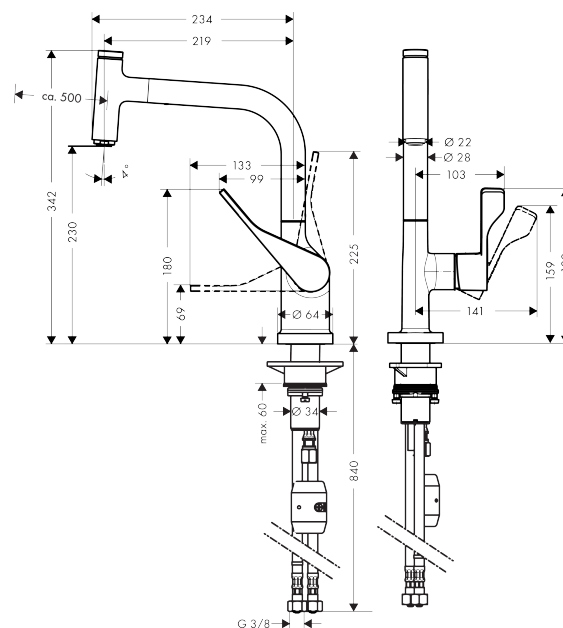

AXOR Citterio

Select 1-grebs køkkenarmatur med udtrækstud

Overflader : krom Art.Nr.: 39861000

Beskrivelse

Kendetegn

- svingningsområde 110° / 150°
- normalstråle
- Select-knap: til at åbne og lukke for vandet med et tryk
- MagFit magnetisk bruserholder
- Quick-Connect-bruserslange
- gennemstrømsmængde 10 l/min
- keramisk kartusche
- G 3/8-tilslutningsslanger
- integreret kontraventil
- P-IX 28881/IA
- ACS 14 ACC LY 356, valide jusqu'au 11.06.2019
- Kiwa K6161_Mechanical Mixers EN817
- Kiwa K6161_Mechanical Mixers EN817
- SVGW 1603-6488
- SINTEF 1997

Teknologi

Designpriser

Produktbillede

Måltegning

AXOR Citterio

Select 1-grebs køkkenarmatur med udtrækstud

Overflader : krom Art.Nr.: 39861000

Gennemløbsdiagram

Reservedelsliste

Konstruktionsår: 08/15 - 08/17

Pos.	Beskrivelse	Art.Nr.	PC	PU
1	Tud kpl.	92583000	12	1
2	O-ring 8x2	98112000	1	1
3	Kontraventil DW 10	96456000	3	1
4	Udtrækkelig bruser	92570000	18	1
5	Låg	92566000	5	1
6	O-ring 19x1,5	95962000	1	1
7	Møtrik	92567000	6	1
8	Afspærringsventil (AVP)	98463000	10	1
9	Luftblander M24x1 (15 l/min)	13913000	98	1
10	Glidering-sæt	98365000	3	1
11	O-ring 21x2,5	98211000	1	1
12	Greb	39891000	14	1
13	Tapskrue M6x10 DIN 916	96029000	1	1
14	Grebprop	96338000	1	1
15	Kappe	98603000	7	1
16	Møtrik	96461000	8	1
17	O-ring 32x2	98193000	1	1
18	Kartusche kpl.	92730000	11	1
19	Tætning	95008000	3	1
20	O-ring 40x3	92634000	1	1
21	Vægt	92500000	9	1
22	Slange 1,50 m	92569000	12	1
23	Trykpåskruning	96099000	3	1
24	Tilslutningsslange 600 mm M10x1	92568000	11	1
25	O-ring 8x1,75	97827000	1	1
26	Befæstelsesdel	97523000	2	1
27	Befæstigelse med omløber kpl. (Ø 34)	95049000	5	1
28	Glidering	97548000	1	1
29	Tilslutningsslange 900 mm M8x0,75 G3/8	95372000	8	1
30	O-ring 7x1,5	98422000	1	1
31	Sitætning	95291000	4	1